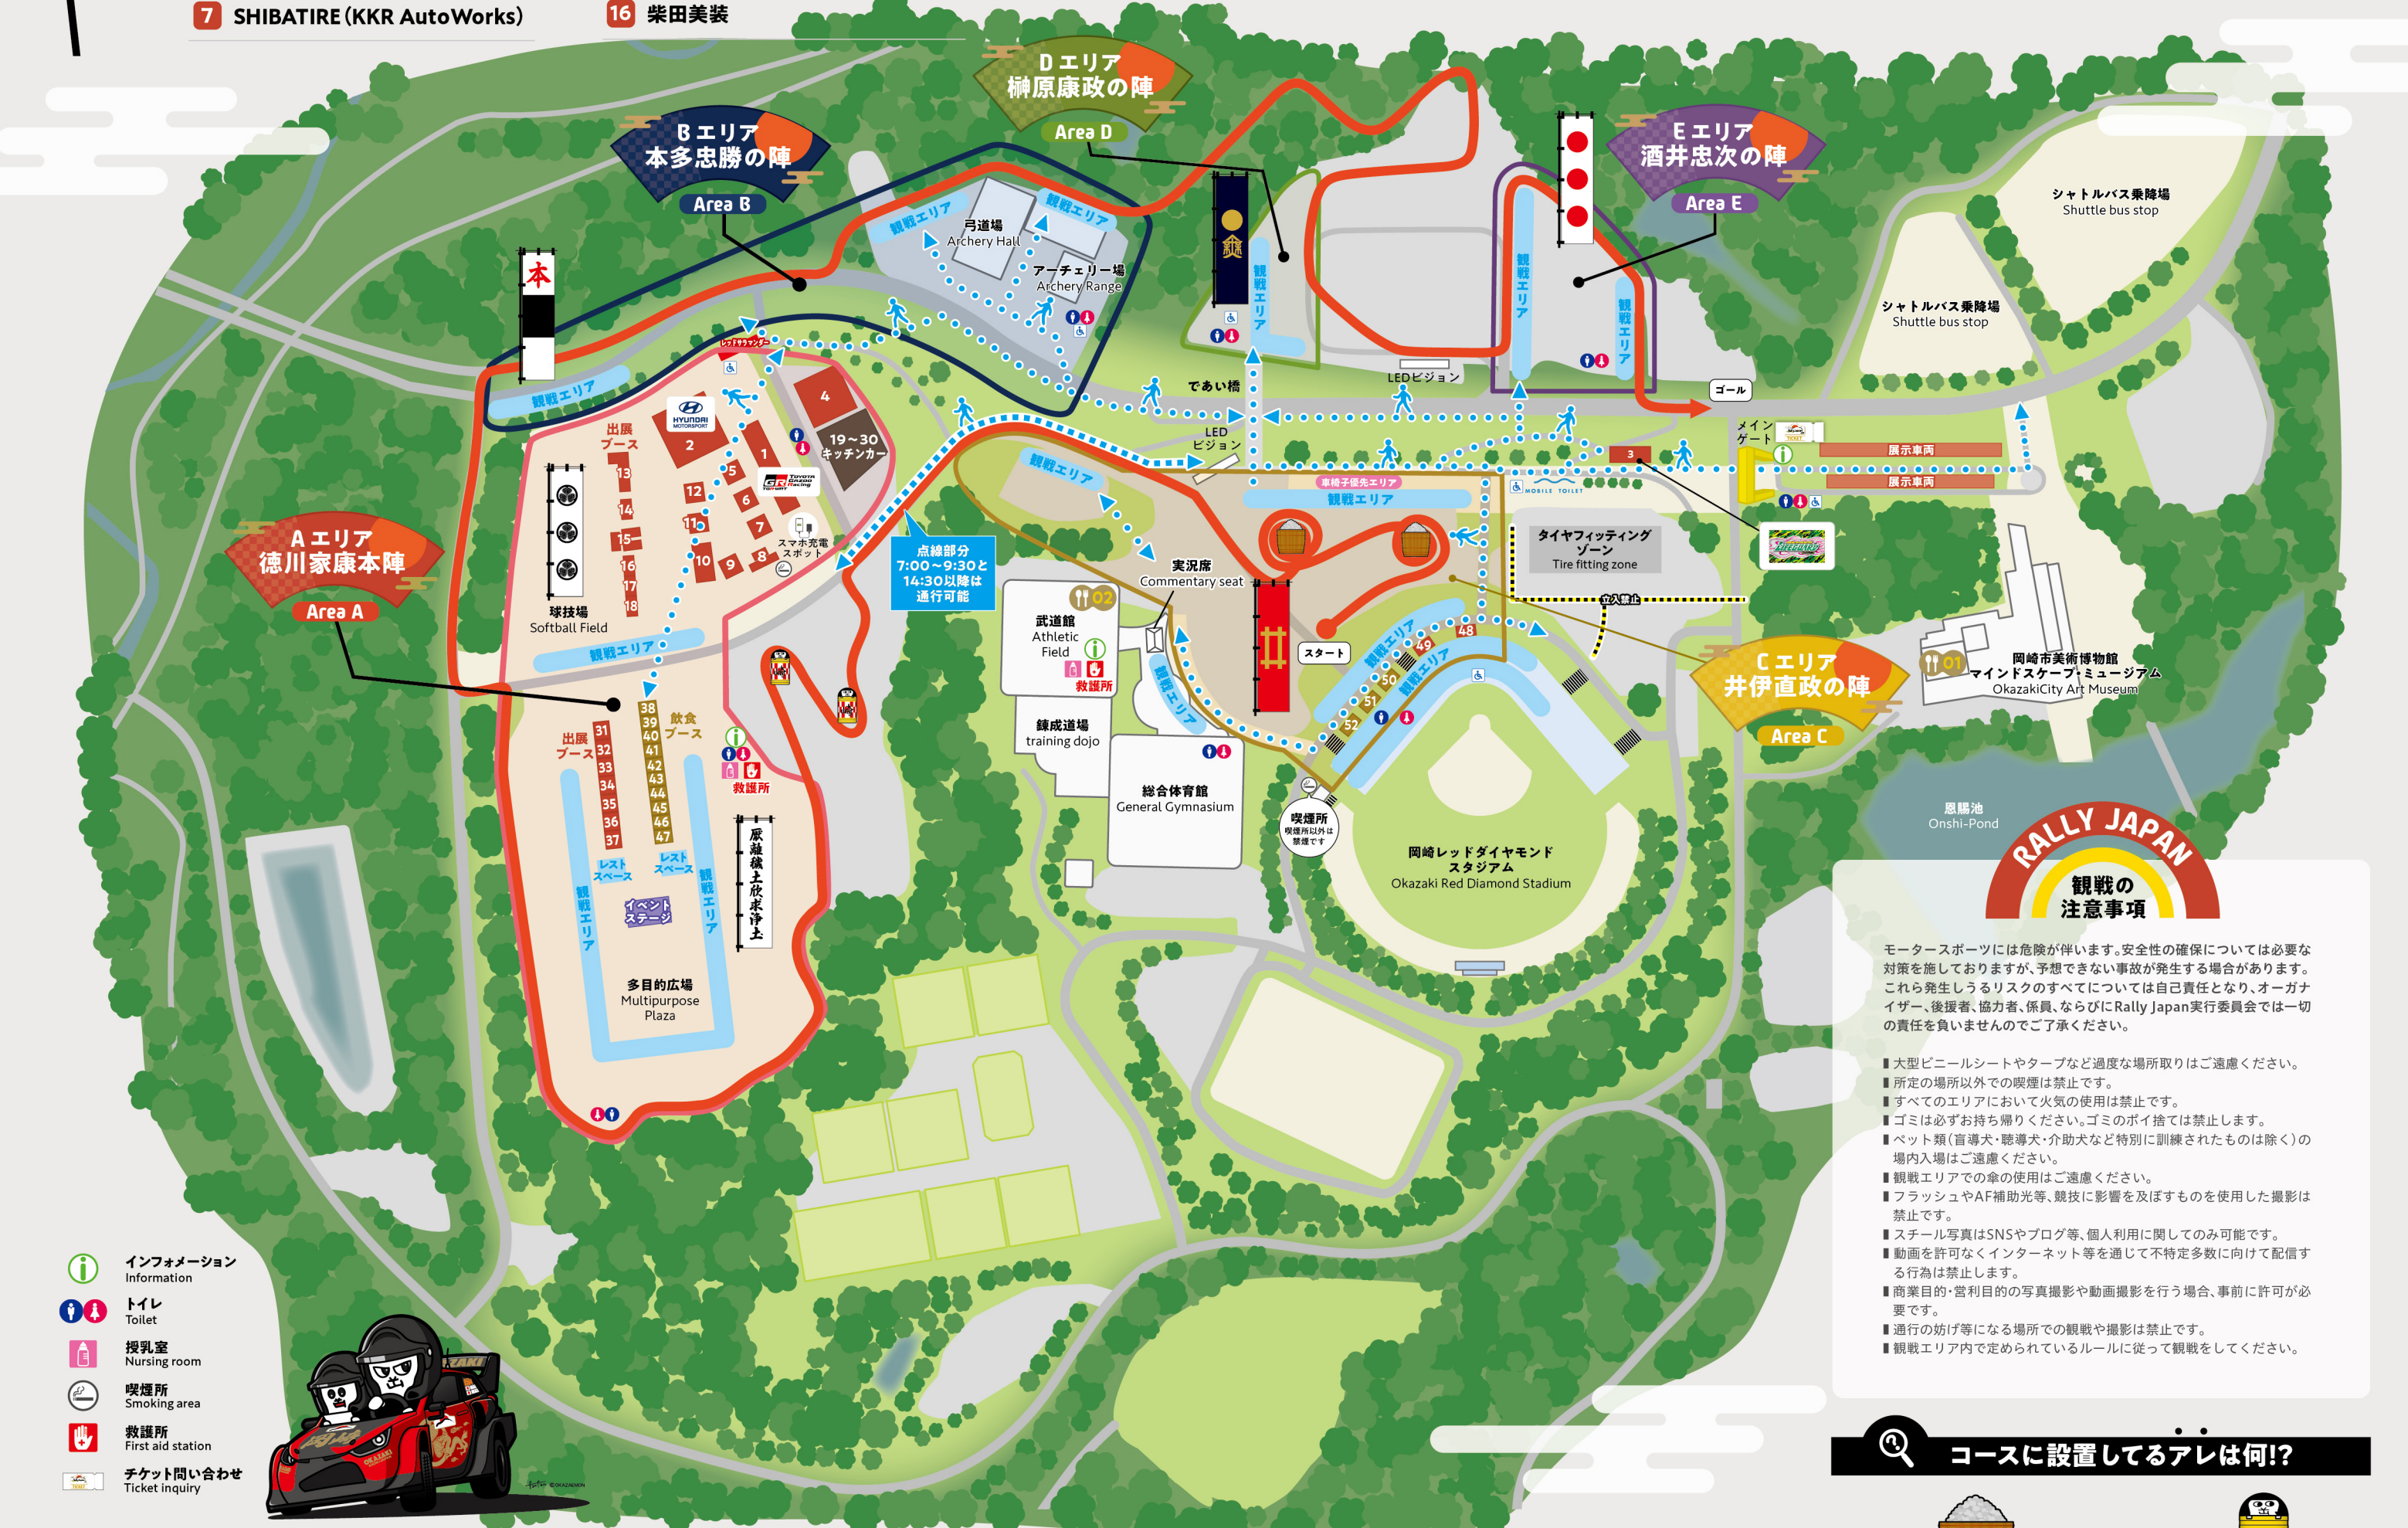

# 11.18 SAT TIME SCHEDULE

全エリア13:45~ **クルマ祭り** Rally Japan DAY 3

時間	Aエリア (徳川家康本陣)	Bエリア (本多忠勝の陣)	Cエリア (井伊直政の陣)	Dエリア (榊原康政の陣)	Eエリア (酒井忠次の陣)
10:00	イベント開始				
10:00~	オープニングセレモニー Opening Ceremony				
11:00					
12:00	SS11&SS12 岡崎市SSS Okazaki City				
13:00					
13:45					
14:00			13:45~ソルベルグ観戦登場 14:00~レッドサラマンダー走行 14:15~自衛隊走行		
14:30	ヒョンデデモラン	K-one Racing Audi岡崎 同乗走行	14:45~FLEX SHOW AIKAWA Racingデモラン 15:00~SHIBATIRE RACING	K-one Racing Audi岡崎 同乗走行	K-one Racing Audi岡崎 同乗走行
15:30	大抽選会				
15:45	グラッドフィナーレ				
16:00					
17:00	CLOSED				
	バスの最終				

### Aエリア 徳川家康本陣

Area A

- TOYOTA GAZOO Racing
- HYUNDAI
- 岡崎市消防本部
- FLEX SHOW AIKAWA Racing
- 岡崎ヤナセAG株式会社 Audi岡崎
- SHIBATIRE (KKR AutoWorks)

- 自衛隊
- K-one Racing
- LEROY(GAYAFactorY)
- 株式会社モトレン三河 Mikawa BMW
- 三菱自動車工業株式会社
- ラリージャパンオフィシャルグッズ①
- WRCオフィシャルグッズ①
- タイヤショップヒッツ
- 柴田美装
- 愛知県自動車整備振興会岡崎支部
- ラリー三河湾
- 岡崎甲冑体験ブース
- 岡崎市観光協会
- 道の駅藤川宿 ラリージャパンオフィシャルグッズ② WRCオフィシャルグッズ②
- fanfan la tulipe
- DIG IT

- 株式会社ナカシロ おかざき楽の湯
- 有限会社コトブキ工芸 iebito
- 場所:Cエリア 井伊直政の陣 Area C
- SIGMA
- ラリープラス&ブレイドライブ
- ライフガード

裏面をCheck!!

WRC後はクルマ祭りでお楽しみ!!

RALLY OKAZAKI

HP X Instagram YouTube Facebook

### コースに設置してるアレは何!?

**味噌樽**  
コースに設置された大きな味噌樽は八丁味噌の醸造に使用されるもので、八丁味噌は岡崎産から選りすぐられた大豆と麹を原料とする八丁町で造られる岡崎市の代表的な特産品です。  
味噌樽提供: (株)カクキュー八丁味噌(株)まるや八丁味噌

**オカザエもんクッションドラム**  
オカザエもんは岡崎市の観光伝道者であるキャラクターです。顔が漢字の「岡」。胸毛が漢字の「崎」になっています。岡崎市の顔として大活躍しています。  
Okazaemon is a character who serves as a tourism evangelist for Okazaki City. His face is the Kanji character for "Okazaki" and his chest hair is the Kanji character for "saki". He plays a very active role as the face of Okazaki City.