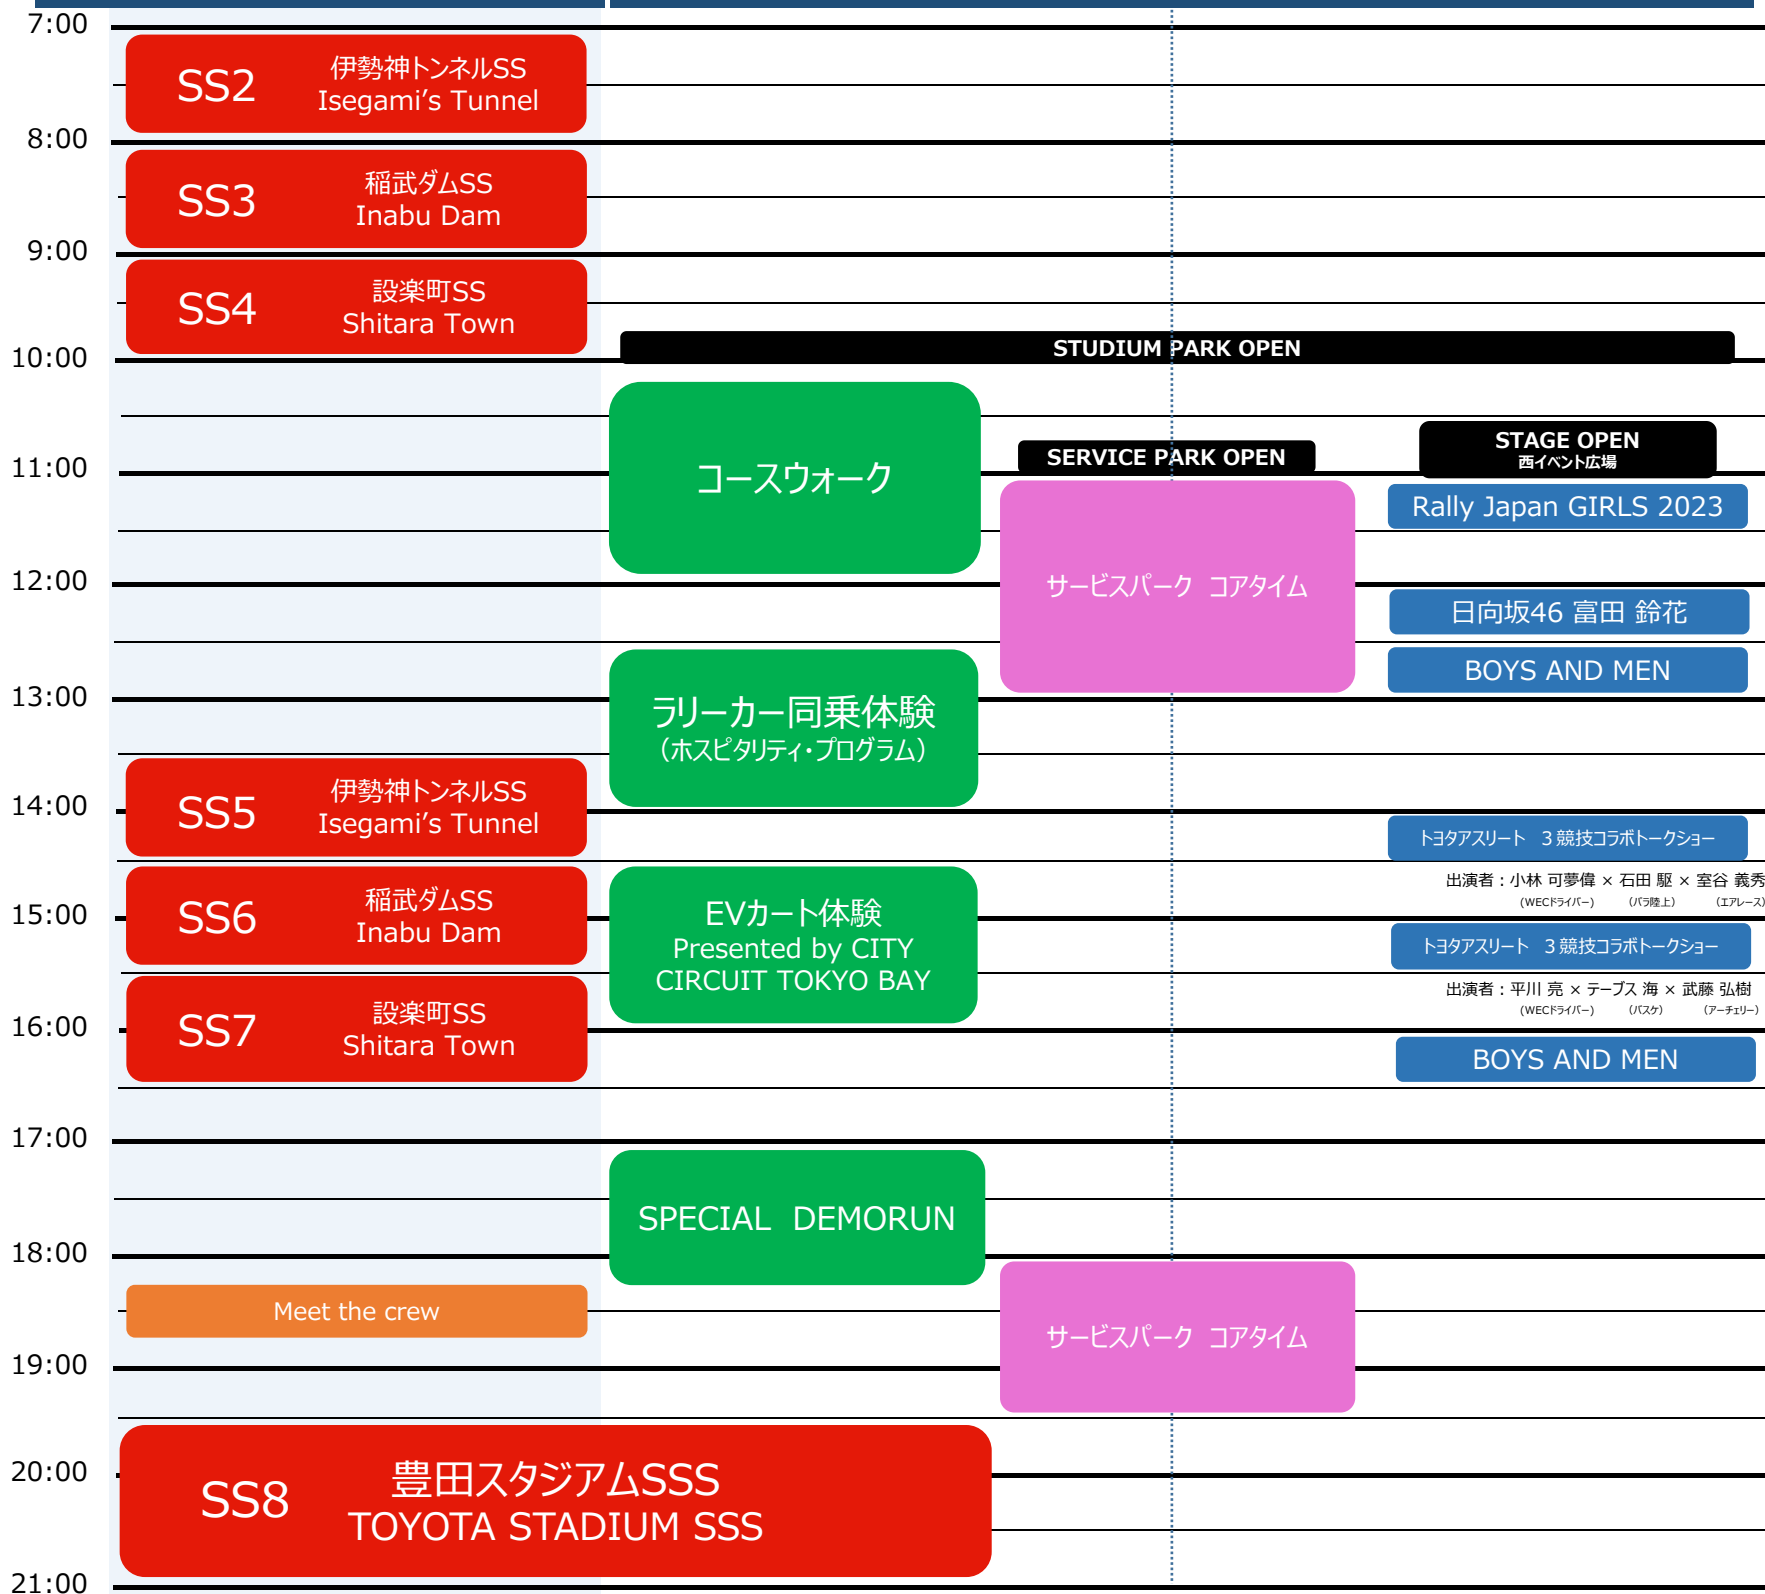

DAY 2

11.17 FRI

TIME SCHEDULE

WRC

TOYOTA STUDIUM

スタジアム 特設コース

西イベントエリア ステージ

※スケジュールは予告なく変更になる可能性があります。