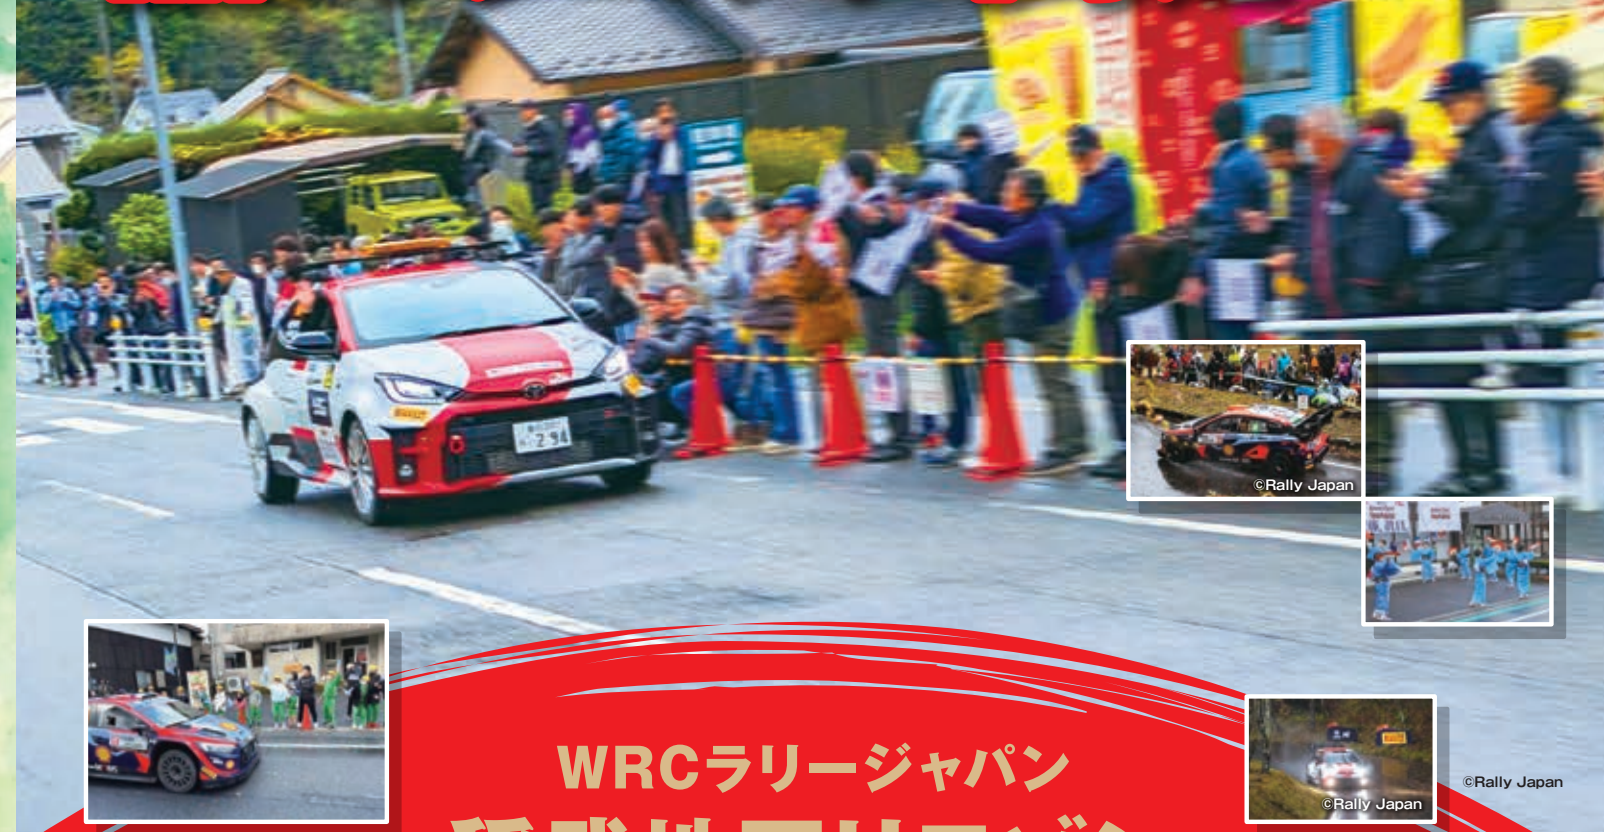

稲武リエゾン街道

WRCラリージャパン 稲武地区リエゾン

2024.11.22(金) 12:00~

道の駅 どんぐりの里いなぶ周辺

世界のラリーカーを間近で応援しよう!