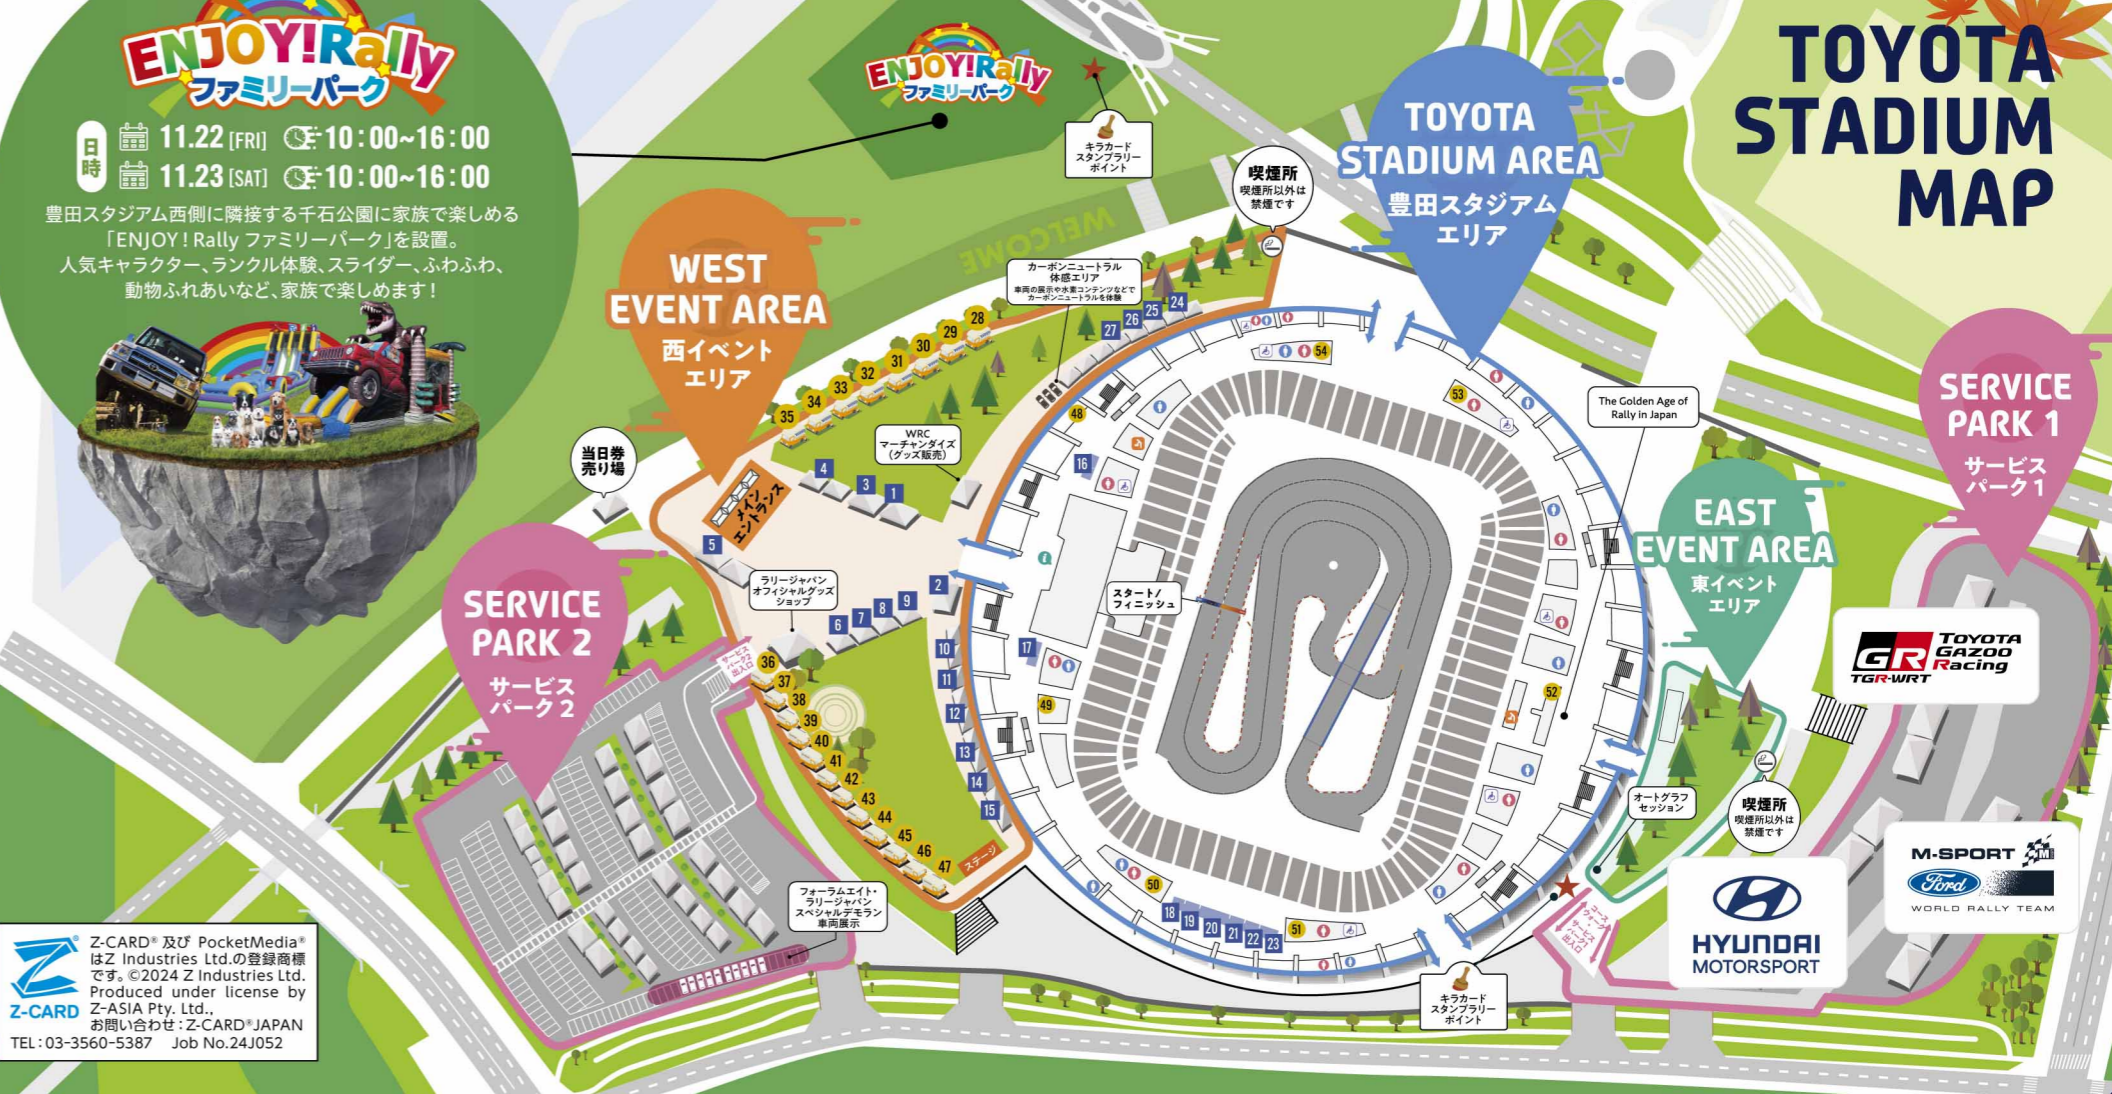

ドライバーによるサイン会は行列必至!! お目当てのドライバーからサインをもらえるか!? ※時間は変更となる可能性があります。

17:00 ~ 18:30 **オープニングセレモニー**
Opening Ceremony

ラリージャパン2024の開幕を告げるオープニングセレモニー。華やかなライトショーの中、全競技車両が勢揃い! ドライバーとコドライバーが一同に介し、大会への意気込みを熱く語ります。選手たちスタジアムSSSのスタート直前、選手たちの臨場感あふれる姿を間近で感じられる、必見のセレモニーだ。

日時	11.22 [FRI] 12:00 ~ 12:30
日時	11.22 [FRI] 14:30 ~ 15:00
日時	11.23 [SAT] 11:45 ~ 12:30

スタンプラリー Stamp Rally

3つのブースでスタンプを集めると豊田スタジアムで「ラリージャパンオリジナルキラカード」をプレゼント!

スタンプラリー特典: トランプ、トランプ、トランプ

マップ上の★がスタンプポイントです: ①豊田市駅前 ②ファミリーパーク ③豊田スタジアム

※22日(金)、23日(土)のいずれかのカードと台帳を、24日(日)に豊田スタジアムブースにお持ちの方は、WチャンスとしてトヨタGRシリーズのキラカードをプレゼント!

食べる Enjoy Eating

世界のグルメが大集合! 世界中のグルメが集結! 味覚の冒険も楽しもう!

WEST EVENT AREA 西イベントエリア

- | | |
|------------------------------------|------------------------------|
| 28 スマイリドックス
アメリカ合衆国 | 29 スターキッチン
日本 |
| 30 伊藤商店
ポーランド | 31 もんじゃや
韓国 |
| 32 フルボンボンパリス
フランス | 33 ナカタノサカナ
スペイン |
| 34 AYASHIRO家
ドイツ | 35 KEBABTIME
トルコ |
| 36 Q's BEER CARAVAN
ベルギー | 37 鈴吉のからあげ
日本 |
| 38 ふじのみ家
日本 | 39 K's Pit
アメリカ合衆国 |
| 40 レッドガウル
イギリス | 41 たこ本舗
日本 |
| 42 台湾食堂
台湾 | 43 三堂堂
日本 |
| 44 グッドキッチンフォレスト
フィンランド | 45 Speranza
イタリア |
| 46 モリスワンボンズステーキ
アメリカ合衆国 | 47 暴れん坊チキン
日本 |

TOYOTA STADIUM AREA 豊田スタジアムエリア

- | | | |
|-------------------------------|-----------------------------|------------------------|
| 48 スタジアムカフェ
豊田スタジアム | 49 カンオン珈琲
チコ | 50 でぶちゃん
チコ |
| 51 荒川屋
チコ | 52 フードセンターいたくら
チコ | 53 カンオン珈琲
チコ |
| 54 ケーズ
チコ | | |